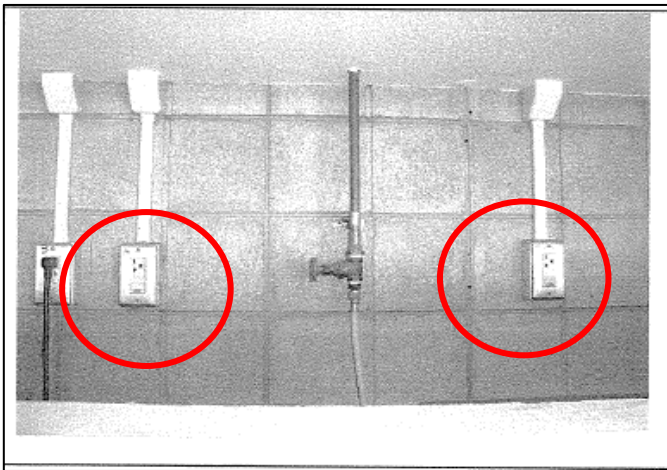

6.炊飯器の利用について

タイガー魔法瓶様のご厚意で、業務用・200v・二升炊きの炊飯器を5台、寄贈頂きました。ご利用される場合は、学生部またはスポーツ強化支援室にお問い合わせください。

・200V 電源の設置場所

①六甲アイランド休憩室↑

②自動販売機上↑

③200V 電源

※200V 用の延長コードは学生部で貸し出しを行っています。